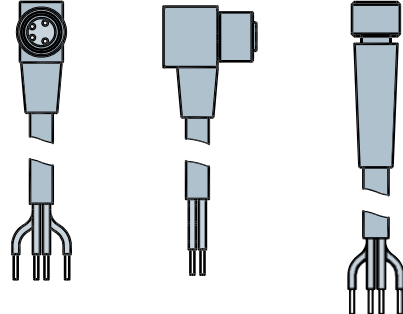

Caratteristiche connettori M8

Modelli	Connettori	Numero di poli	Orientazione	Lunghezza del cavo
CDM8	M8	4	Diritto	2 m
CDM8N	M8	4	Diritto	0.5 m
CCM8	M8	4	a Gomito	2 m

- 1: Marrone
- 2: Bianco
- 3: Blu
- 4: Nero

M8

Caratteristiche connettori M12

Modelli	Connettori	Numero di poli	Orientazione	Lunghezza del cavo
CDM12N	M12	4	Diritto	2 m
CDM12L5	M12	4	Diritto	5 m
CCM12	M12	4	a Gomito	2 m
CDM125PL2	M12	5	Diritto	2 m
CDM125PL5	M12	5	Diritto	5 m
CCM125PL2	M12	5	a Gomito	2 m

- 1: Marrone
- 2: Bianco
- 3: Blu
- 4: Nero

- 1: Marrone
- 2: Bianco
- 3: Blu
- 4: Nero
- 5: Grigio

M12

Specifiche

Connettore femmina da avvitare

Cavo PVC.

Protezione: IP 65

Specificare codice es.: CDM8N
Vedi la tabella delle caratteristiche sottostante