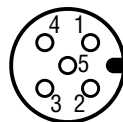

Caratteristiche connettori M8

Modelli	Connettori	Numero di poli	Orientazione	Lunghezza del cavo
CDM8	M8	4	Diritto	2 m
CDM8N	M8	4	Diritto	0.5 m
CCM8	M8	4	a Gomito	2 m

- 1: Marrone
- 2: Bianco
- 3: Blu
- 4: Nero

M8

Caratteristiche connettori M12

Modelli	Connettori	Numero di poli	Orientazione	Lunghezza del cavo
CDM12N	M12	4	Diritto	2 m
CDM12L5	M12	4	Diritto	5 m
CCM12	M12	4	a Gomito	2 m
CDM125PL2	M12	5	Diritto	2 m
CDM125PL5	M12	5	Diritto	5 m
CCM125PL2	M12	5	a Gomito	2 m

- 1: Marrone
- 2: Bianco
- 3: Blu
- 4: Nero

- 1: Marrone
- 2: Bianco
- 3: Blu
- 4: Nero
- 5: Grigio

M12

Specifiche

Connettore femmina da avvitare

Cavo PVC.

Protezione: IP 65

Specificare codice es.: CDM8N
Vedi la tabella delle caratteristiche sottostante