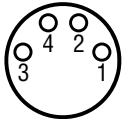

Caratteristiche connettori M8

Modelli	Connettori	Numero di poli	Orientazione	Lunghezza del cavo
CDM8	M8	4	Diritto	2 m
CDM8N	M8	4	Diritto	0.5 m
CCM8	M8	4	a Gomito	2 m

- 1: Marrone
- 2: Bianco
- 3: Blu
- 4: Nero

M8

Caratteristiche connettori M12

Modelli	Connettori	Numero di poli	Orientazione	Lunghezza del cavo
CDM12N	M12	4	Diritto	2 m
CDM12L5	M12	4	Diritto	5 m
CCM12	M12	4	a Gomito	2 m
CDM125PL2	M12	5	Diritto	2 m
CDM125PL5	M12	5	Diritto	5 m
CCM125PL2	M12	5	a Gomito	2 m

- 1: Marrone
- 2: Bianco
- 3: Blu
- 4: Nero

- 1: Marrone
- 2: Bianco
- 3: Blu
- 4: Nero
- 5: Grigio

M12

Specifiche

Connettore femmina da avvitare

Cavo PVC.

Protezione: IP 65

Specificare codice es.: CDM8N
Vedi la tabella delle caratteristiche sottostante