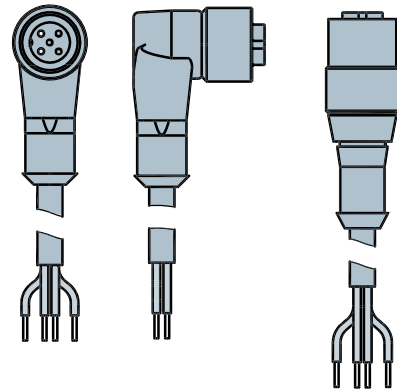

Caratteristiche connettori M8

Modelli	Connettori	Numero di poli	Orientazione	Lunghezza del cavo
CDM8	M8	4	Diritto	2 m
CDM8N	M8	4	Diritto	0.5 m
CCM8	M8	4	a Gomito	2 m

- 1: Marrone
- 2: Bianco
- 3: Blu
- 4: Nero

M8

Caratteristiche connettori M12

Modelli	Connettori	Numero di poli	Orientazione	Lunghezza del cavo
CDM12N	M12	4	Diritto	2 m
CDM12L5	M12	4	Diritto	5 m
CCM12	M12	4	a Gomito	2 m
CDM125PL2	M12	5	Diritto	2 m
CDM125PL5	M12	5	Diritto	5 m
CCM125PL2	M12	5	a Gomito	2 m

- 1: Marrone
- 2: Bianco
- 3: Blu
- 4: Nero

- 1: Marrone
- 2: Bianco
- 3: Blu
- 4: Nero
- 5: Grigio

M12

Specifiche

Connettore femmina da avvitare

Cavo PVC.

Protezione: IP 65

Specificare codice es.: CDM8N
Vedi la tabella delle caratteristiche sottostante